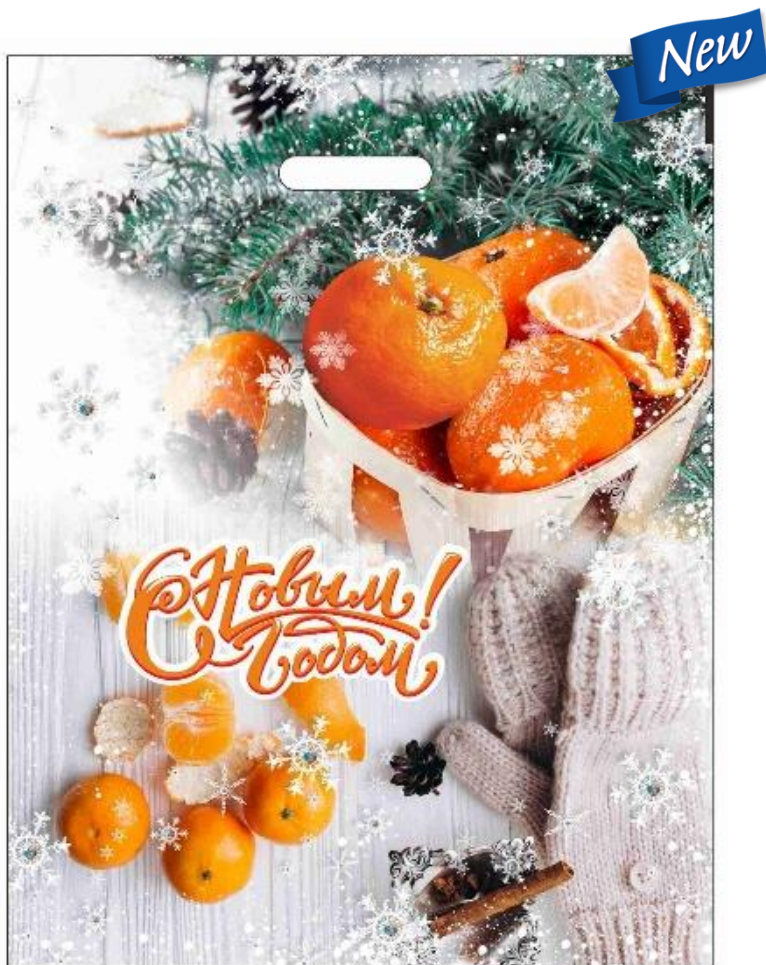

Шопинг-пакеты

Пакет с вырубной ручкой «Новогодний подарочный»
размер 320*250*0,060 мм

Пакет с вырубной ручкой «Ёлочки»
размер 320*250*0,060 мм

Пакет с вырубной усиленной ручкой «Полюс» **НОВИНКА!!!**
размер 310*250*0,060 мм

Пакет с вырубной усиленной ручкой «Шары»
размер 400*300*0,05 мм

Пакет с вырубной усиленной ручкой «Зефир» **НОВИНКА!!!**
размер 400*300*0,05 мм

Пакет с вырубной усиленной ручкой «Веселые друзья» **НОВИНКА!!!**
размер 400*300*0,05 мм

Пакет с вырубной усиленной ручкой «Мишка с конфетой»
размер (470+30)*360*0,060 мм

Пакет с вырубной усиленной ручкой «Часы»
размер (470+30)*360*0,060 мм

Пакет с вырубной усиленной ручкой «Олень и Санта Клаус»
размер (470+30)*360*0,060 мм